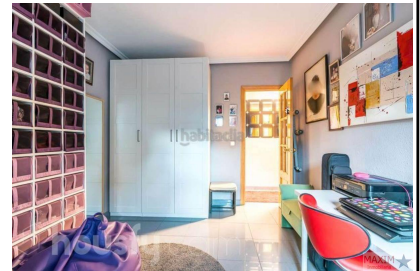

Referencia: A28

Tipo Inmueble: Piso

Operación: Venta

Precio: 205.000 €

Estado: Reformado

Efic. Energ.:

Ubicación del inmueble:

Población: Barcelona

Provincia: Barcelona Código Postal: 8015

Zona: EIXAMPLE ESQUERRA

M ² Construidos:	50	Dormit.:	2	Ascensor:	No	Suelo:	Gres
M ² Útiles:	0	Baños:	1	Amueblado:	No	Aire:	
M ² Parcela:	0	Aseos:	0	Piscina:	No	Agua caliente:	
M ² Terraza:	0	Armarios:	2	Trastero:	No	Combustible:	
Orientación:		Ext./Int.:	Exterior	Terrazas:	0	Zonas verdes:	No
Construc. años:		€ Comunidad:	0	Garajes:	0	Patio:	No

Datos adicionales:

POBLES SEC. RONDA SANT PAU- Precioso piso todo reformado de 50 m2. 2 habitaciones, baño completo y cocina totalmente equipada, calefacción, cerramientos de aluminio climalit. 2º piso de altura sin ascensor. Piso muy luminoso con balcón a la calle. Todo reformado con materiales de alta calidad y mucho gusto. Metro 'Parralero y Sant Antoni a 300 mt