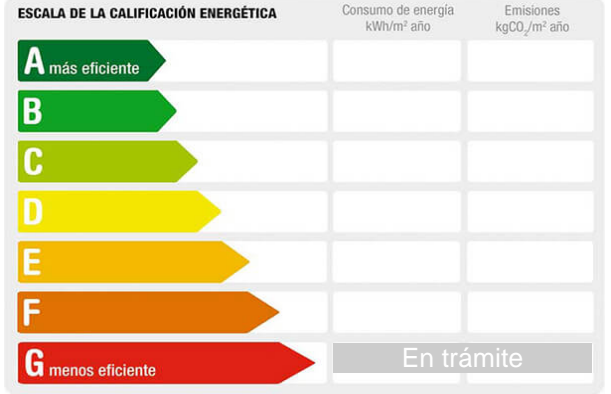

m² construidos: 65
útiles: 0
metros de parcela: 0
m² terraza: 0
dormitorios: 2
baños: 0
aseos: 1
armarios: 0

ascensor: si
piscina: no
garajes: 0
terraza(s): 0
trastero: no
zonas verdes: no
patio: no
amueblado: no

suelo de:
aire acondicionado:
agua caliente:
combustible:
orientación:
antigüedad:
exterior/interior: exterior
gastos de comunidad/mes: 0

descripción:

TURO PARK.- Precioso oficina comercial de 65 m2. muy luminosa. Ideal para todo tipo de actividades. Muy centrica a lado del Turó Park y Francesc Maciá. Dispone de grande escaparate, baño, parket y calefacción comunitaria. Todos los servicios y transportes a lado. 1r. piso exterior en Finca Señorial con conserje.