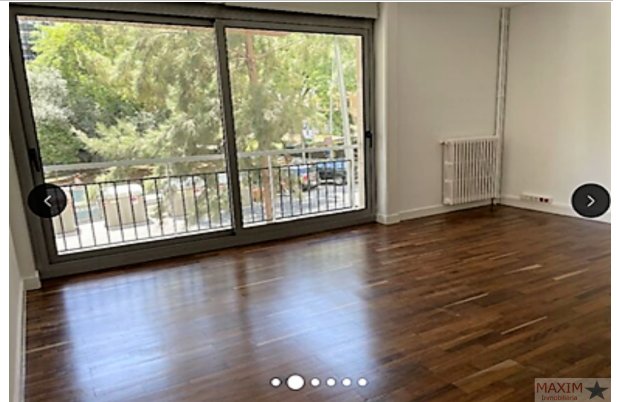

referencia: A30

tipo inmueble: oficina

operación: alquiler

precio: 900 €

estado: reformado

dirección: BEETHOVEN

Nº: planta: 1

población: Barcelona

suelo de:
aire acondicionado:
agua caliente:
combustible:
orientación:
antigüedad:
exterior/interior: exterior
gastos de comunidad/mes: 0

descripción:

TURO PARK.- Precioso oficina comercial de 65 m2. muy luminosa. Ideal para todo tipo de actividades. Muy centrica a lado del Turó Park y Francesc Maciá. Dispone de grande escaparate, baño, parket y calefacción comunitaria. Todos los servicios y transportes a lado. 1r. piso exterior en Finca Señorial con conserje.